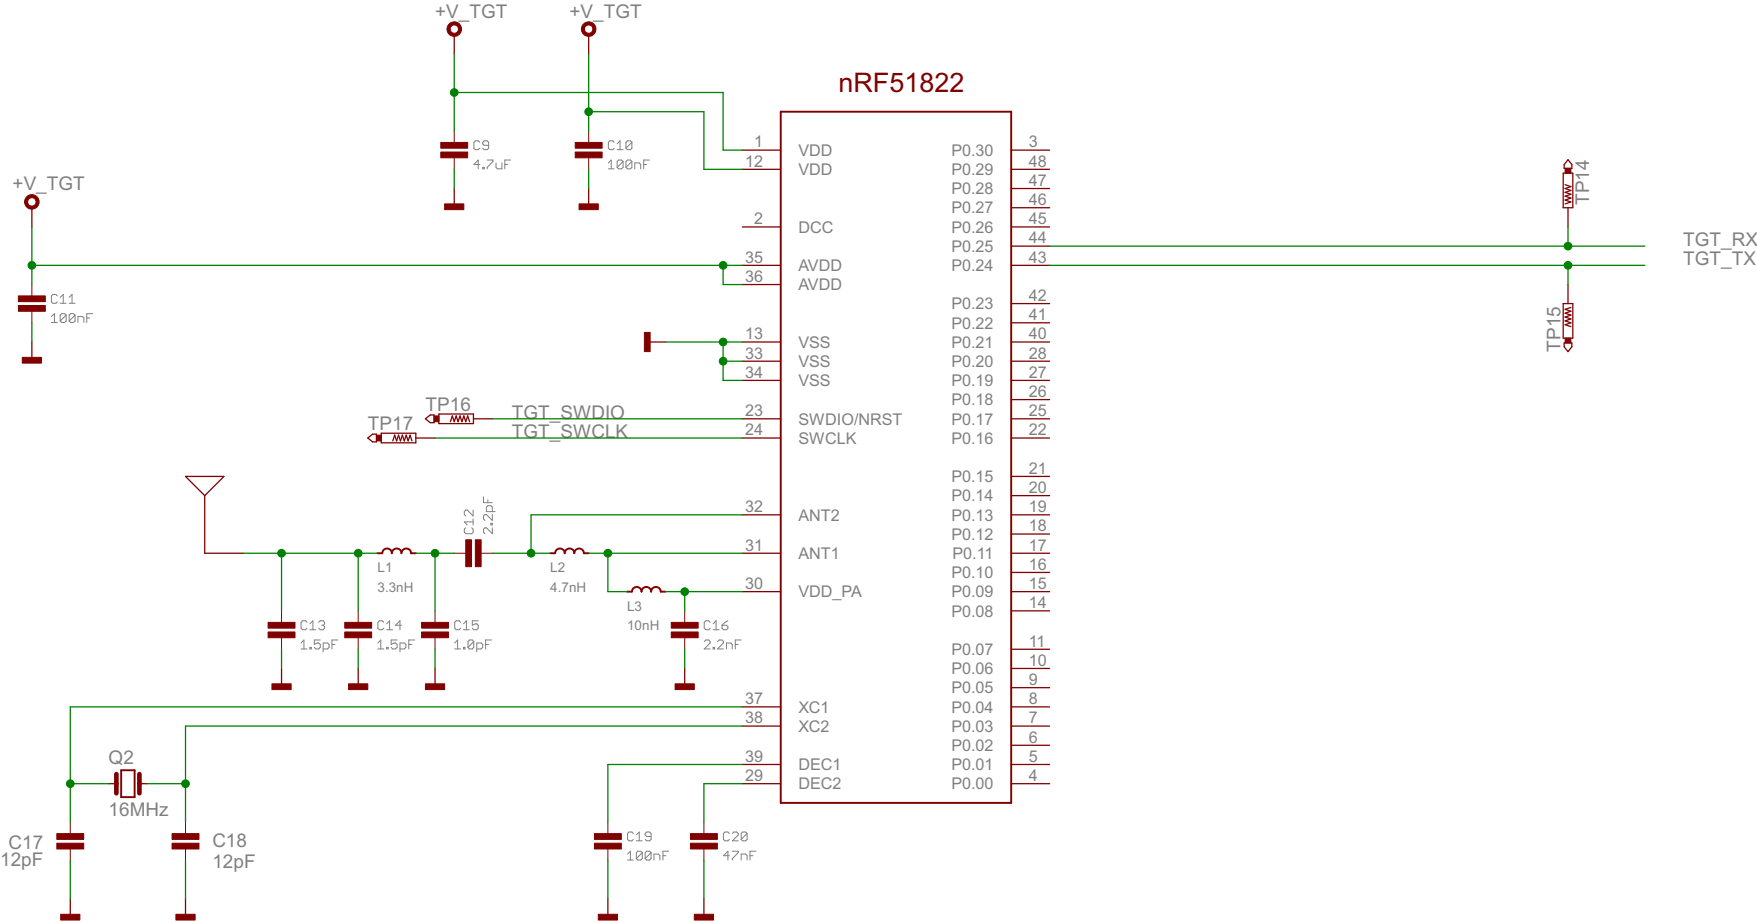

# Nordic nRF51822

<b>mbed-HDK</b>	
nRF51822	
07/07/2015 09:57:37	
3/3	