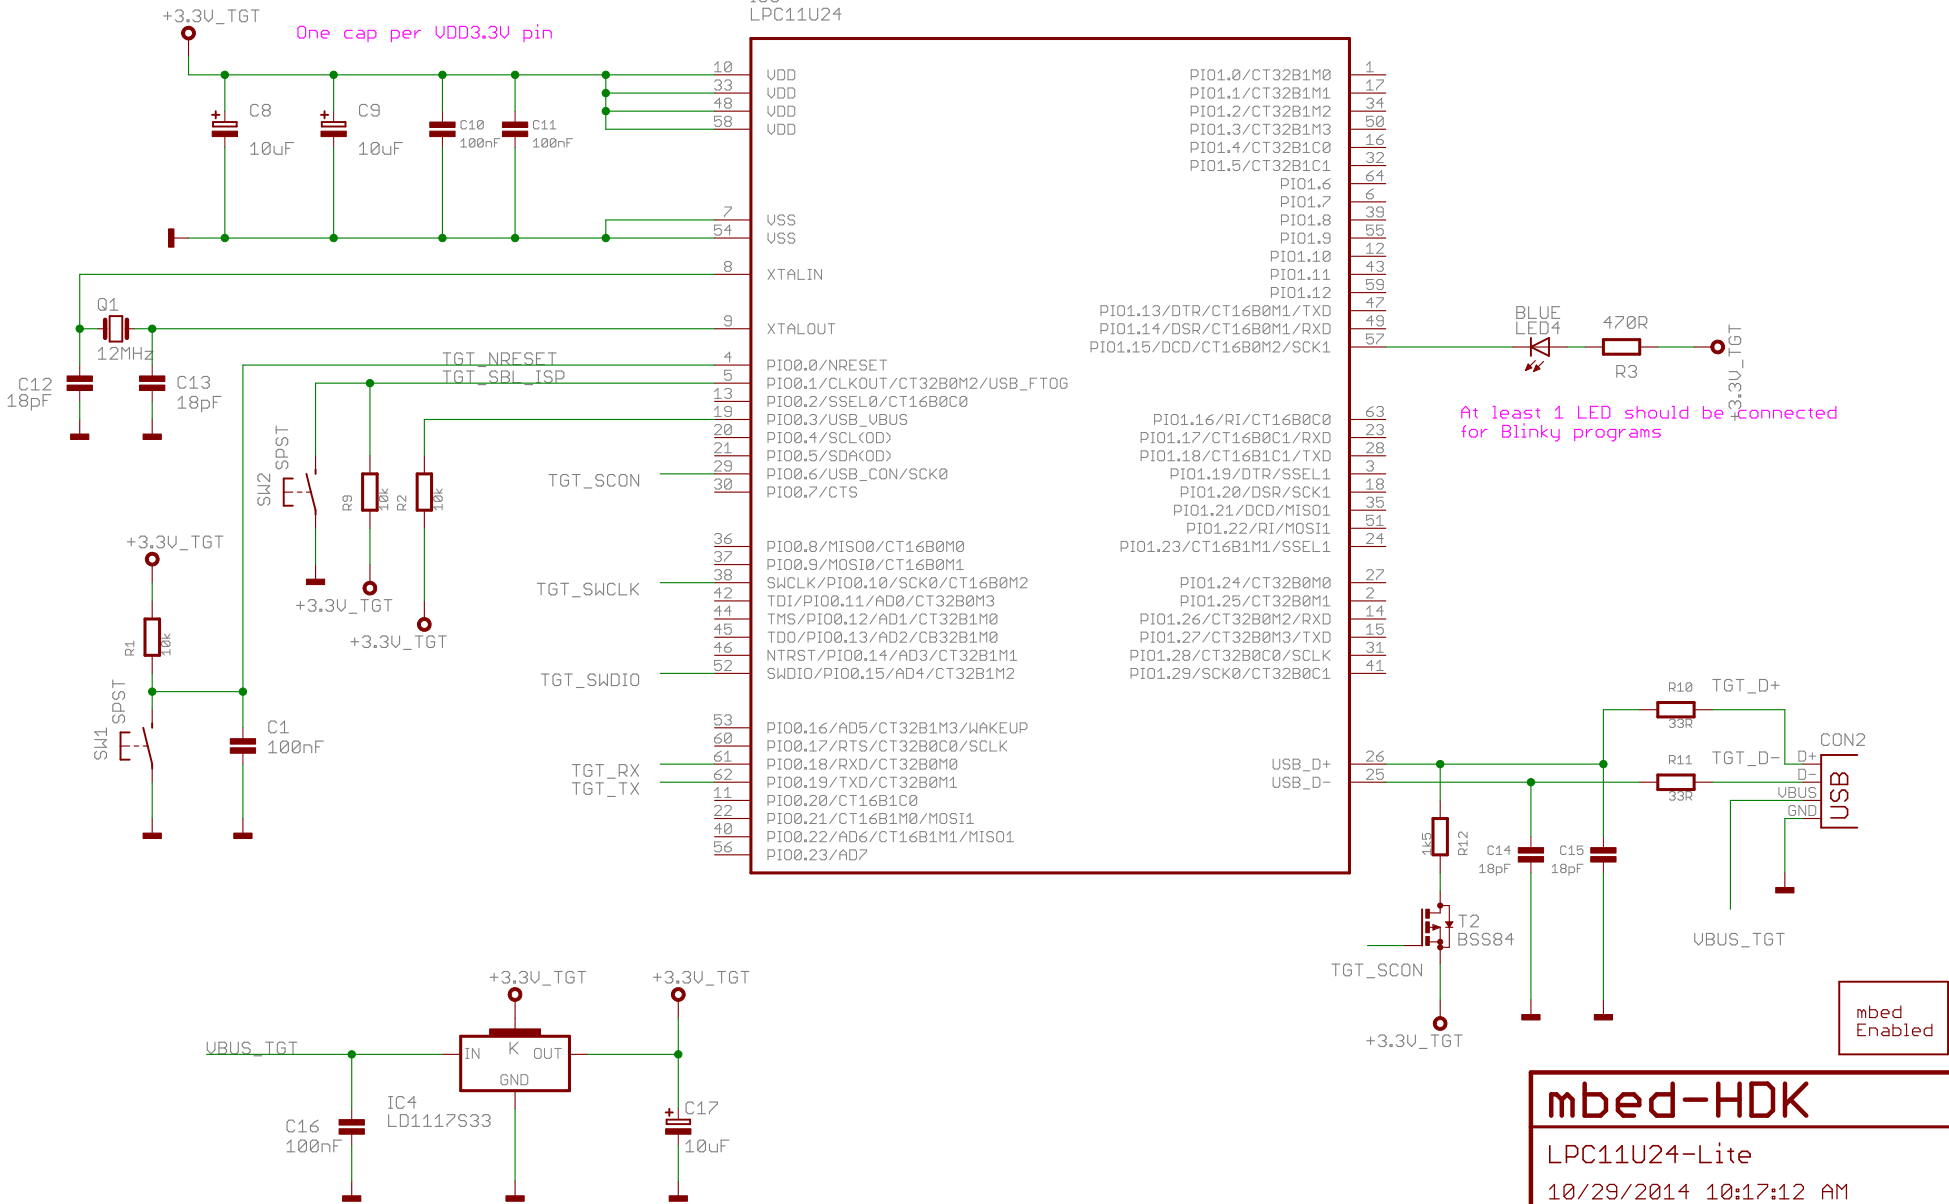

Target

IC3
LPC11U24

mbed-HDK
 LPC11U24-Lite
 10/29/2014 10:17:12 AM
 1/1

mbed
Enabled