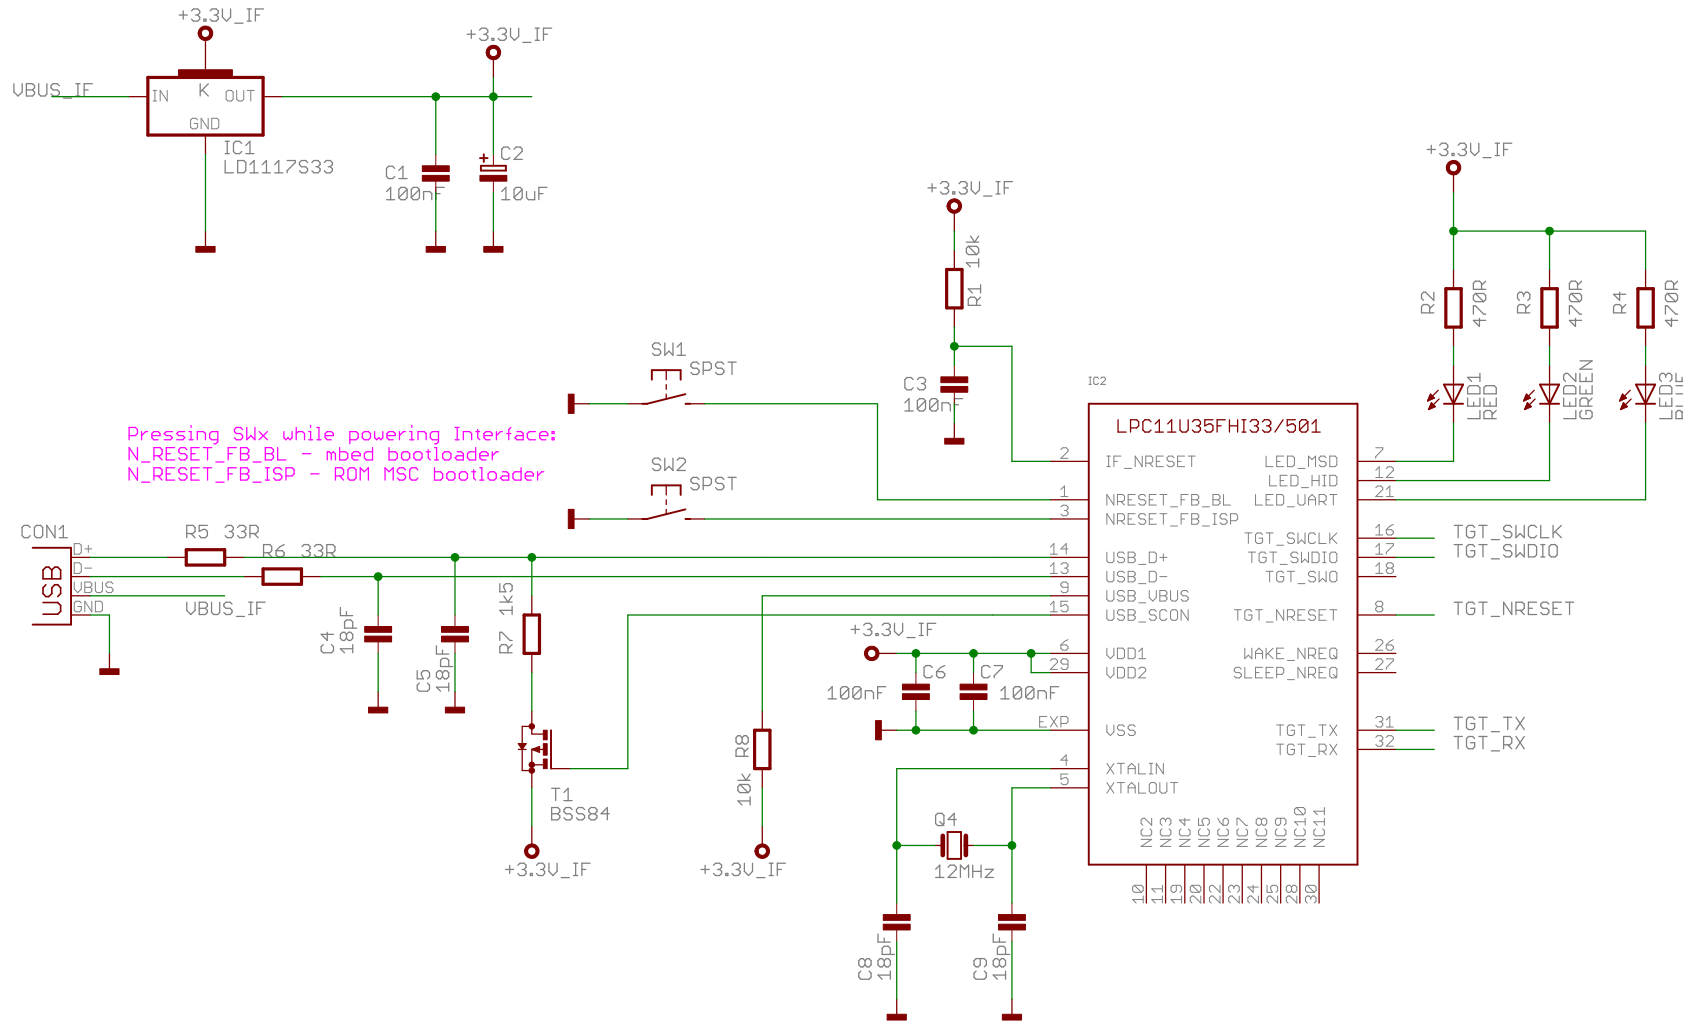

# Interface

Pressing SWx while powering Interface:  
N\_RESET\_FB\_BL - mbed bootloader  
N\_RESET\_FB\_ISP - ROM MSC bootloader

mbed  
Enabled

<b>mbed-HDK</b>
LPC1768
10/23/2013 12:03:38 PM
1/4

# Target

**mbed-HDK**

LPC1768

10/23/2013 12:03:38 PM

2/4

# USB Device -- or -- USB Host

**mbed-HDK**

LPC1768

10/23/2013 12:03:38 PM

3/4