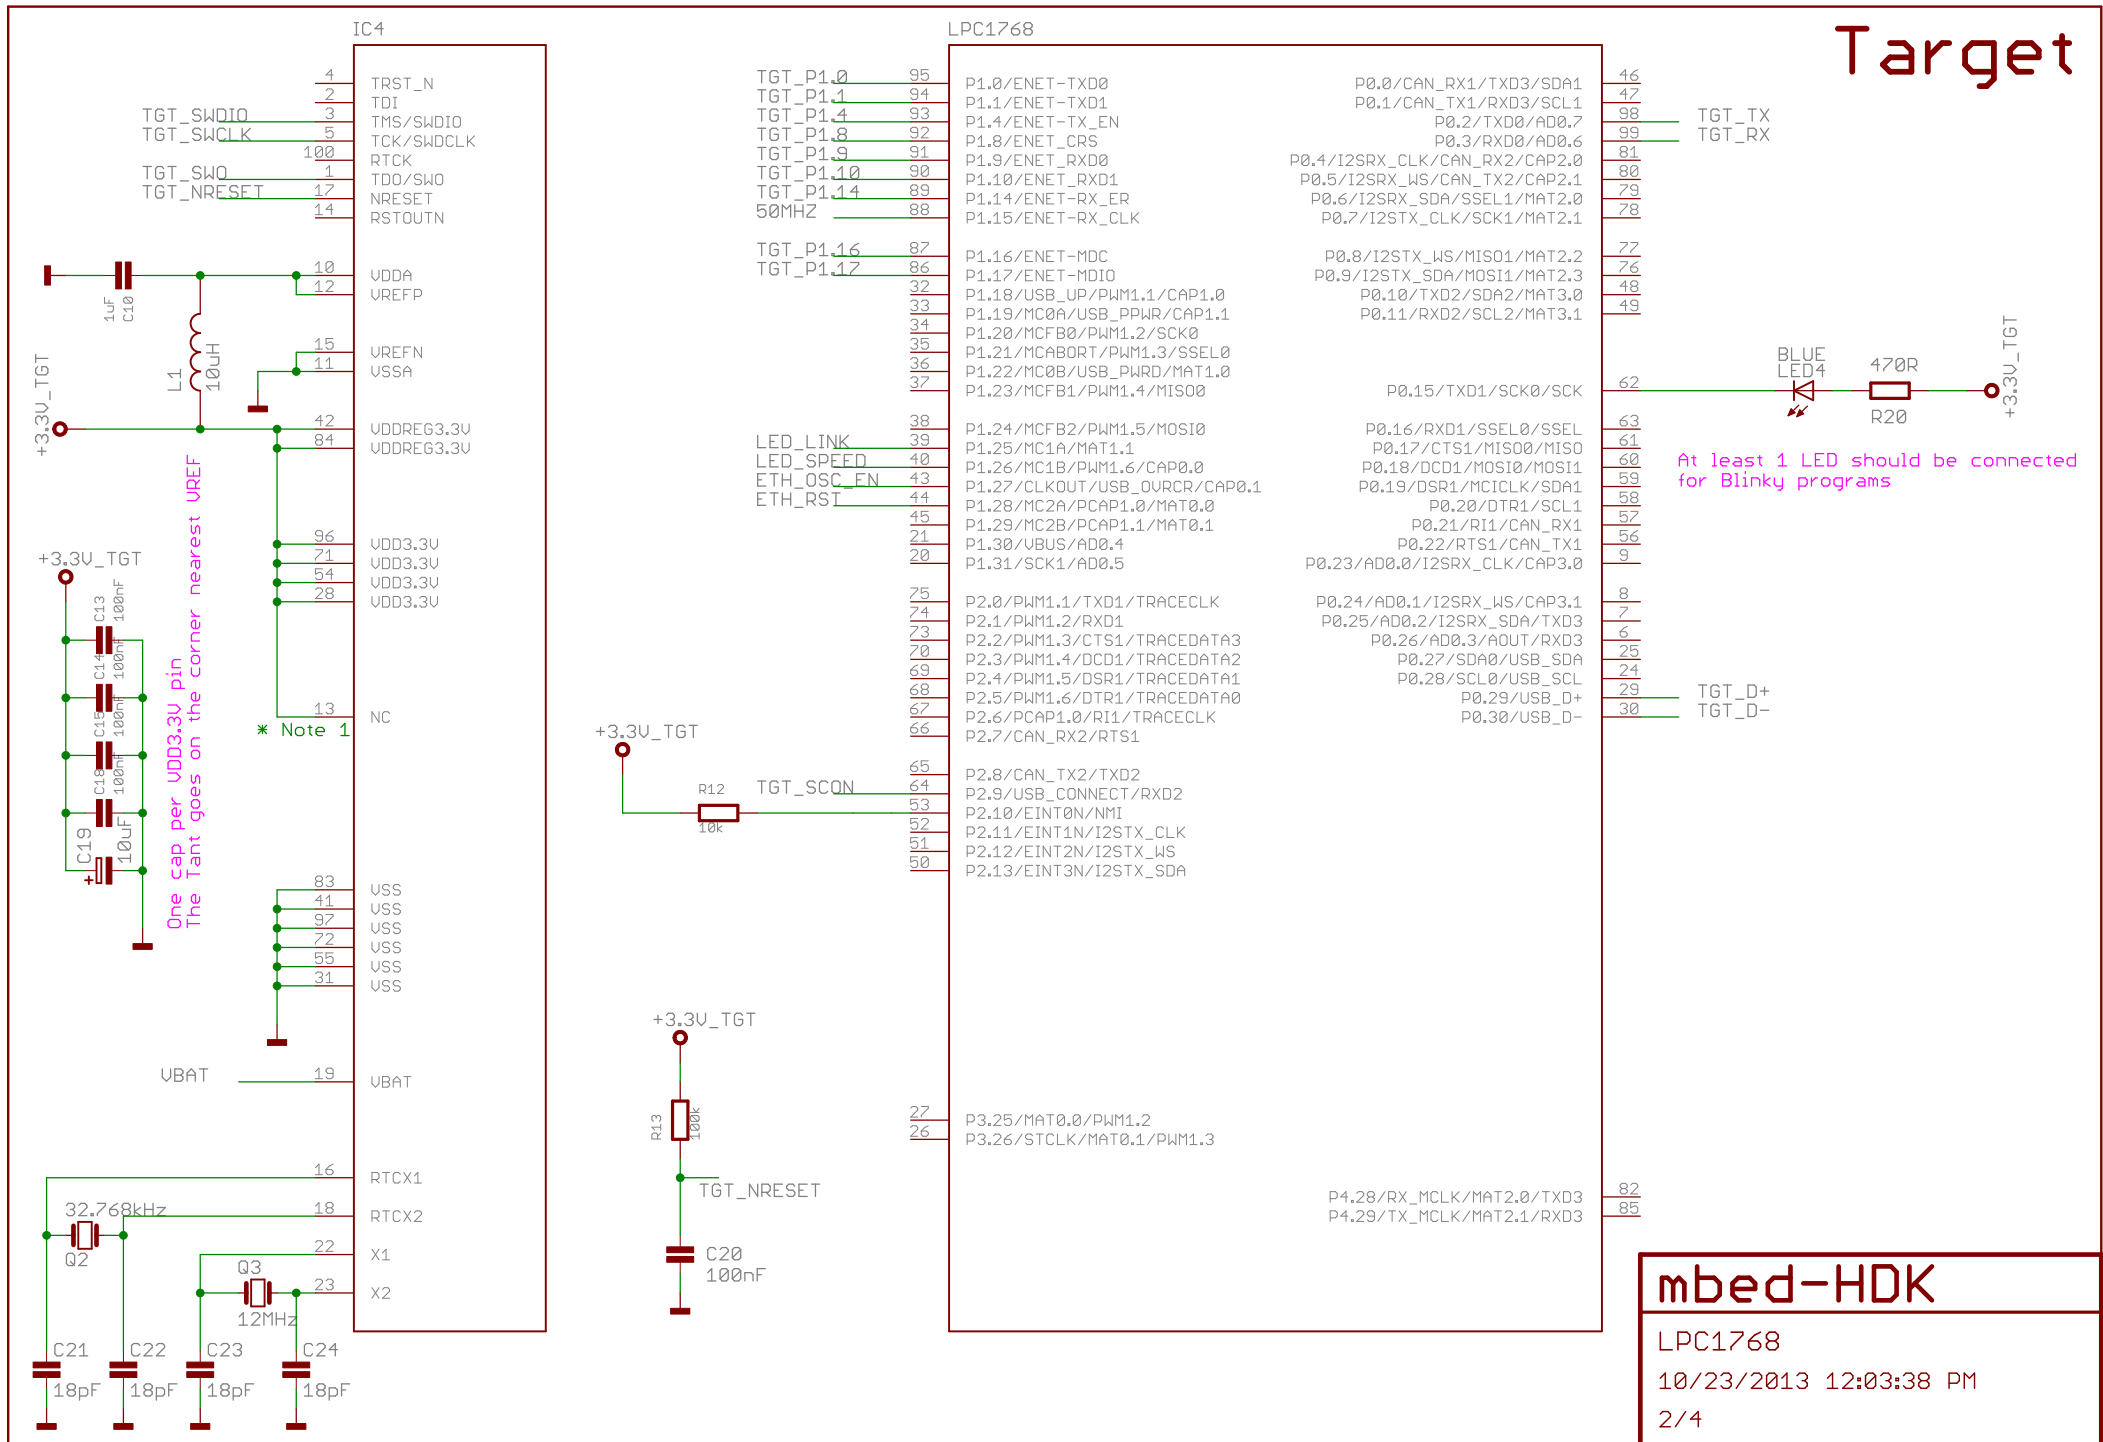

# Interface

Pressing SWx while powering Interface:  
N\_RESET\_FB\_BL - mbed bootloader  
N\_RESET\_FB\_ISP - ROM MSC bootloader

mbed  
Enabled

<b>mbed-HDK</b>
LPC1768
10/23/2013 12:03:38 PM
1/4

# Target

**mbed-HDK**

LPC1768

10/23/2013 12:03:38 PM

2/4

# USB Device -- or -- USB Host

**mbed-HDK**

LPC1768

10/23/2013 12:03:38 PM

3/4