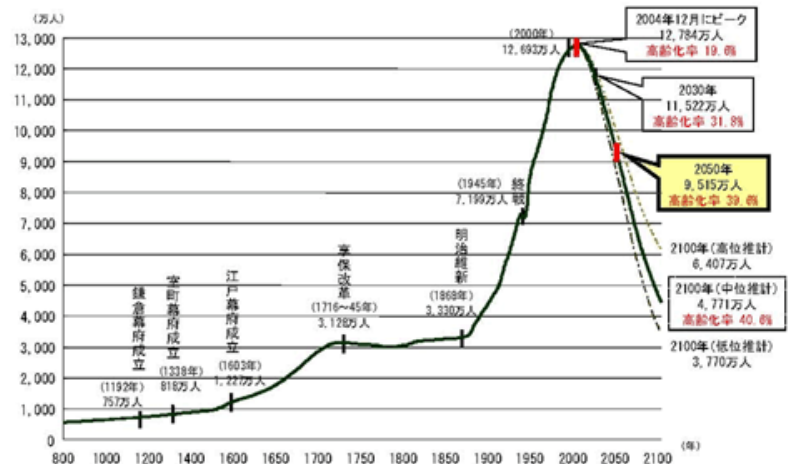

「電気の街秋葉原」の零落に強い危機感 ≡ 日本経済を象徴

- 産業空洞化
- 進む高齢化、人口減少
- 深刻な理系離れ

資料1 製造業の海外現地生産比率の推移 (%)

(出所) 内閣府「企業行動に関するアンケート調査」

○日本の総人口は、2004年をピークに、今後100年間で100年前(明治時代後半)の水準に戻っていく。この変化は千年単位でみても類を見ない、極めて急激な変化。

(出典)総務省「国勢調査報告」、同「人口推計年報」、同「平成12年及び17年国勢調査結果による構想推計人口」、国立社会保障・人口問題研究所「日本の将来推計人口(平成18年12月推計)」、国土庁「日本列島における人口分布の長期時系列分析」(1974年)をもとに、国土交通省国土計画局作成