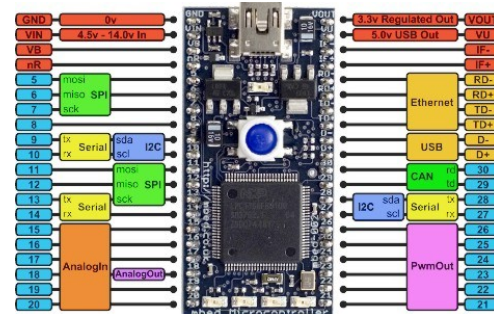

出典:内閣府

海外マイコンが勢力を一気に拡大

世界を席巻するArduinoプロジェクト

大人気のmbed

ライブラリをソーシャルで共有

日本なら、ルネサスなら

もつと 良いものが出来るはず。

→世界市場に魅力を発信しよう！