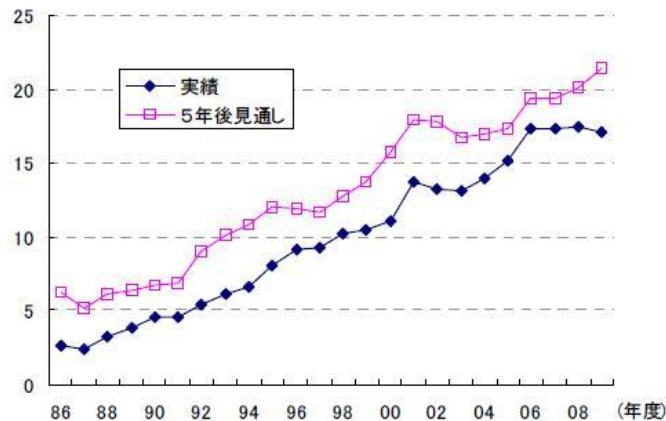

Gadget Renesas

β 版評価の意義と皆様へのお願い

- プロジェクトメンバーの**ボランティア性**について
- ボードメーカーは**ルネサスではありません**。
- 全体に、ルネサスらしくない所は**小暮のせい**です。

2011年11月

プラン提案

Renesas

Renaissance Semiconductor for Advanced Solutions

日本から世界に向けた半導体産業復興の意

「電気の街秋葉原」の零落に強い危機感 ≡ 日本経済を象徴

- 産業空洞化
- 進む高齢化、人口減少
- 深刻な理系離れ

資料1 製造業の海外現地生産比率の推移 (%)

(出所) 内閣府「企業行動に関するアンケート調査」

○日本の総人口は、2004年をピークに、今後100年間で100年前(明治時代後半)の水準に戻っていく。この変化は千年単位でみても類を見ない、極めて急激な変化。

(出典)総務省「国勢調査報告」、同「人口推計年報」、同「平成12年及び17年国勢調査結果による構想推計人口」、国立社会保障・人口問題研究所「日本の将来推計人口(平成18年12月推計)」、国土庁「日本列島における人口分布の長期時系列分析」(1974年)をもとに、国土交通省国土計画局作成