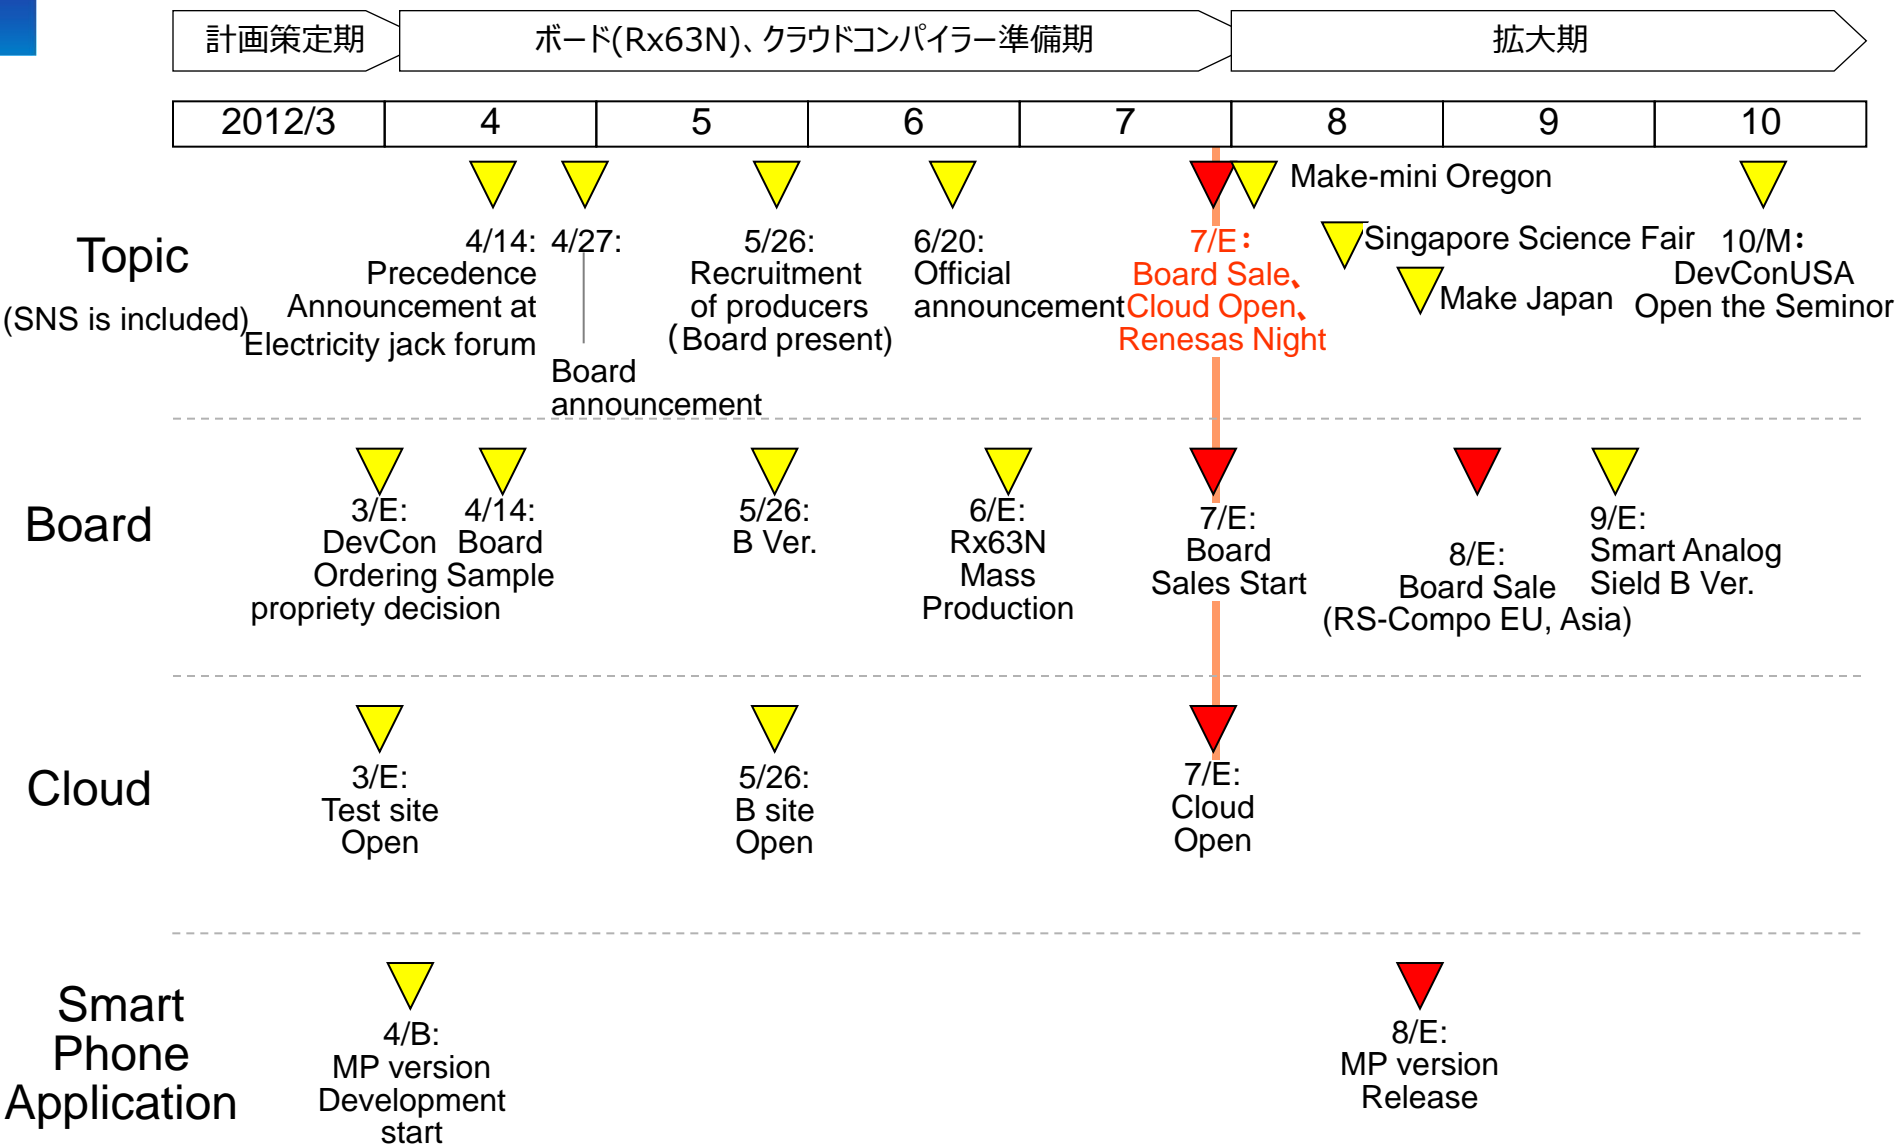

■ がじえっとるねさす 2012年度アクティビティ