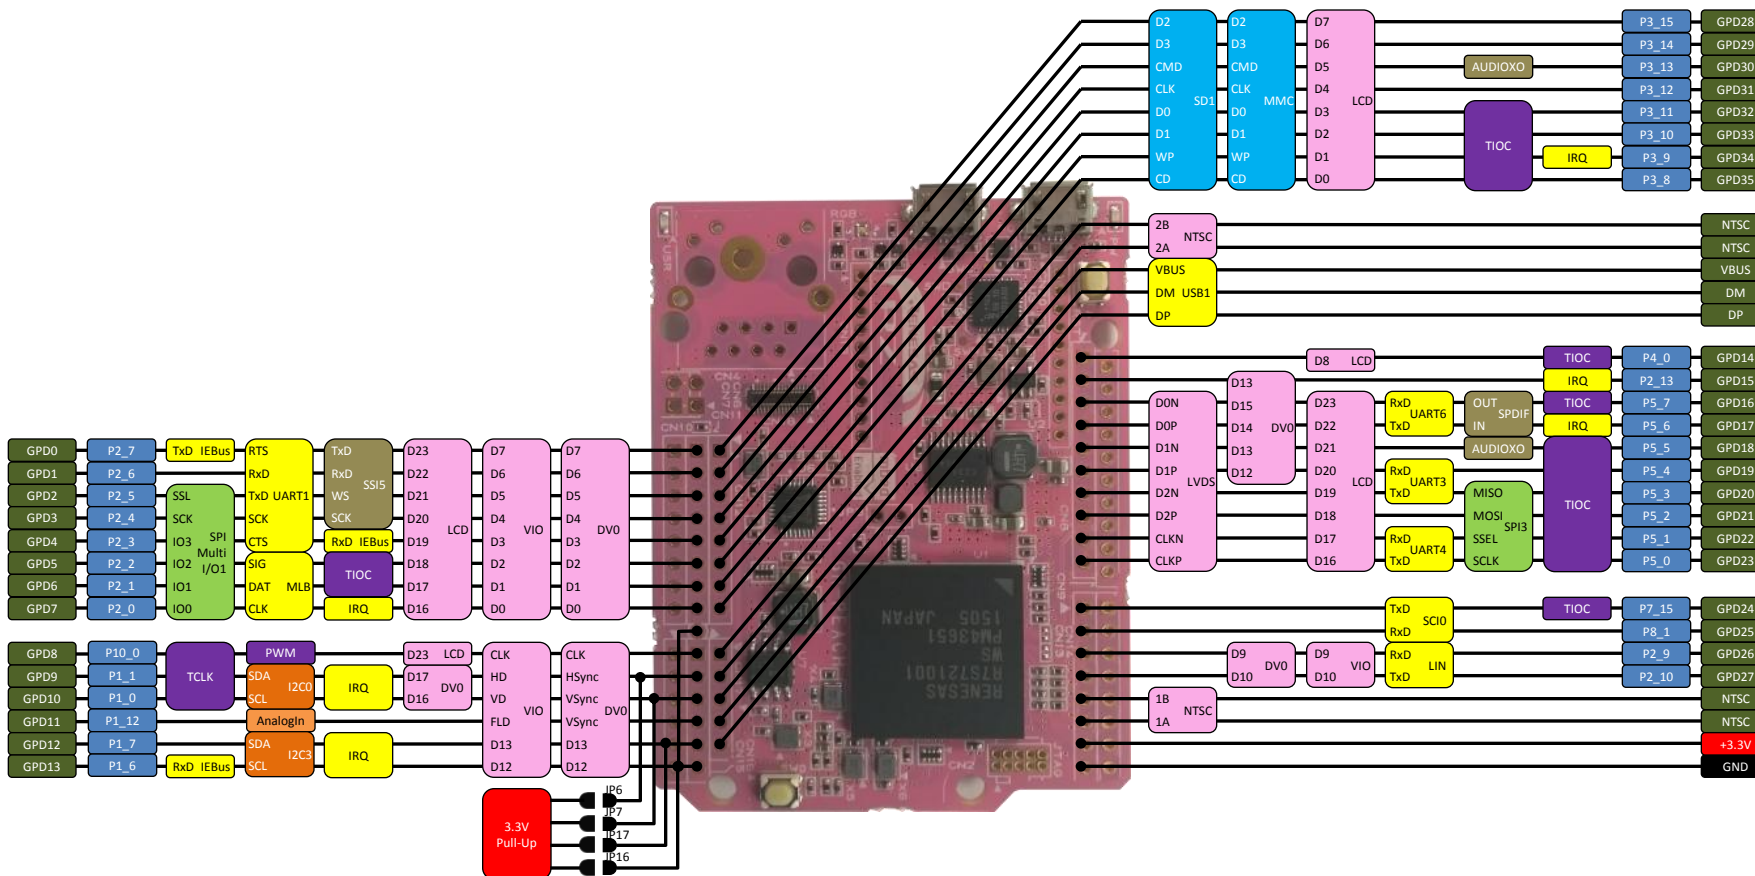

# ピンアサイン図 (Arduino互換コネクタ)

# ピンアサイン図 (GR-PEACH専用拡張コネクタ)

# ピンアサイン図(無線通信I/Fコネクタ)