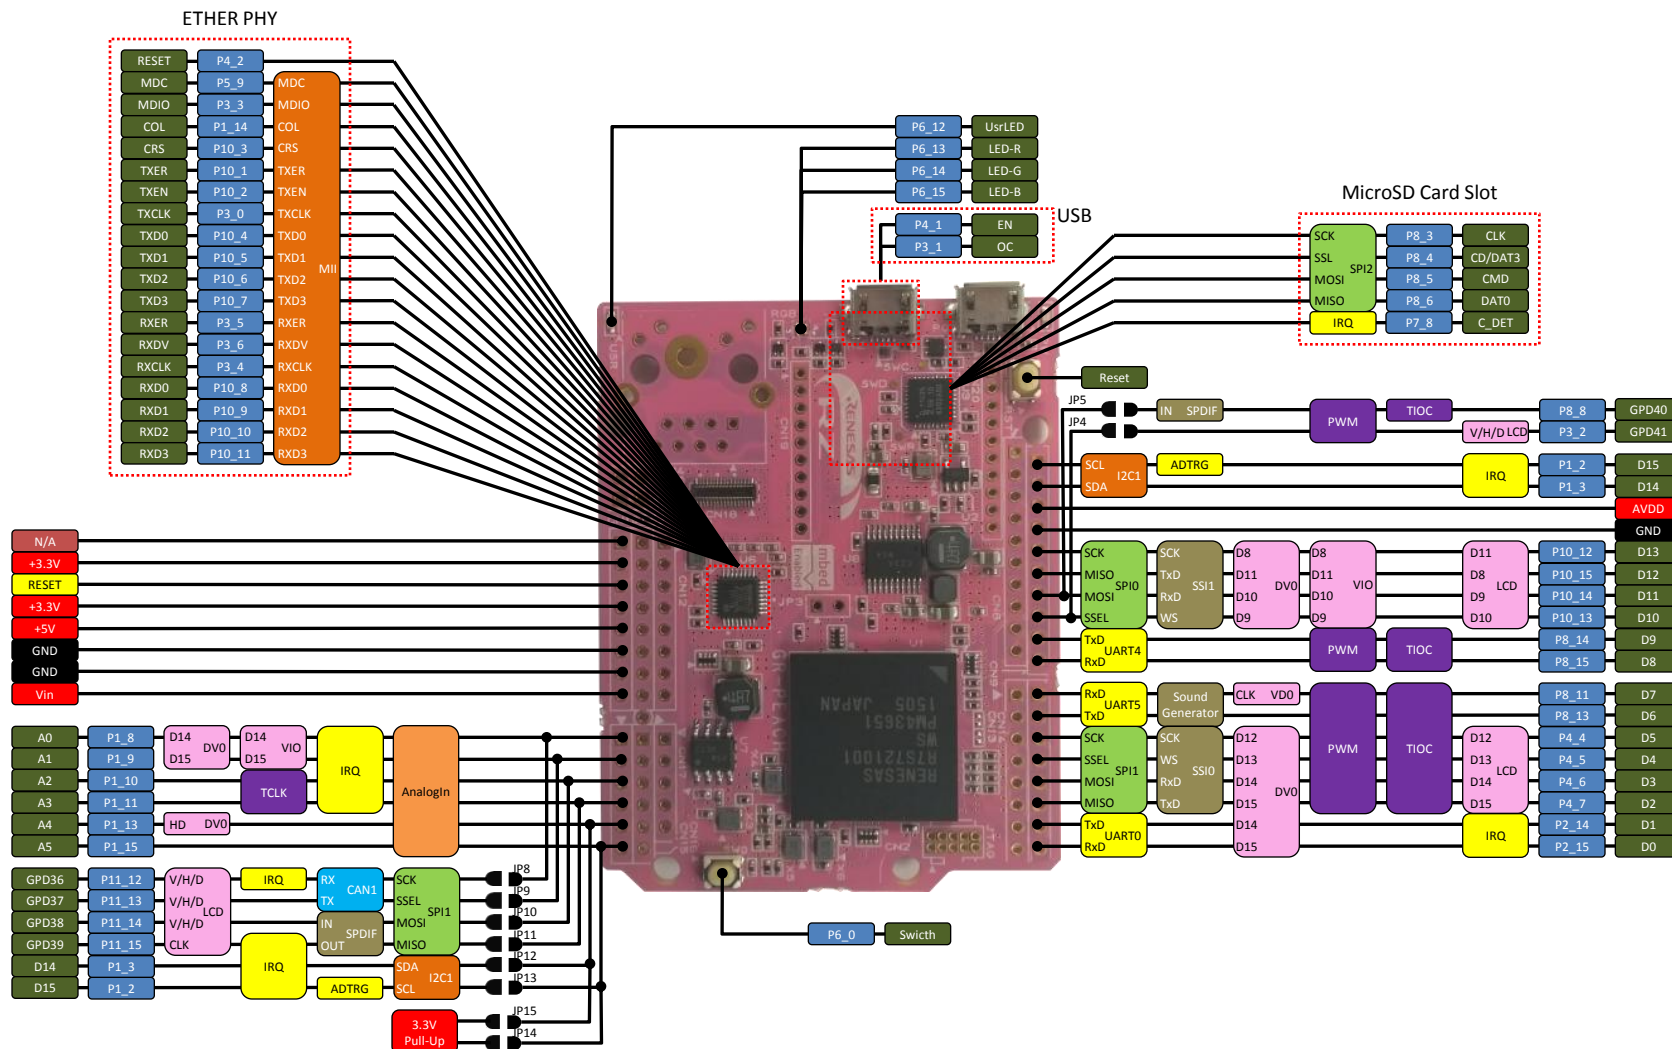

# ピンアサイン図 (Arduino互換コネクタ)

# ピンアサイン図 (GR-PEACH専用拡張コネクタ)

# ピンアサイン図(無線通信I/Fコネクタ)